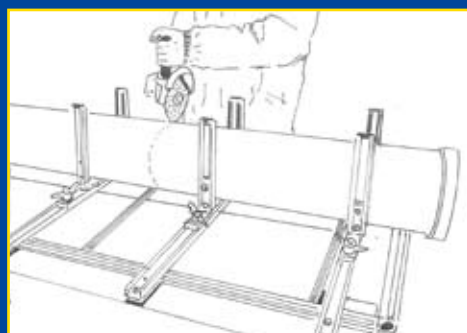

LA TABL[!]ATOU **ST**

**Découvrez le nouveau
moyen de serrage ...**

***Votre
sécurité
assurée !***

Conçue en partenariat avec le BTP

LA TABLATOU **ST**

Dimensions :

Longueur = 160 cm

Largeur = 60 cm

Hauteur = 73 cm

Poids : 28 Kg

- ▶ Mise en place rapide
- ▶ Gain de temps
- ▶ Facilité de travail
- ▶ Travail sécurisé

**SÉCURITÉ
RECONNUE**

Exemples d'utilisations :

Et bien d'autres possibilités ...

Revendeur :