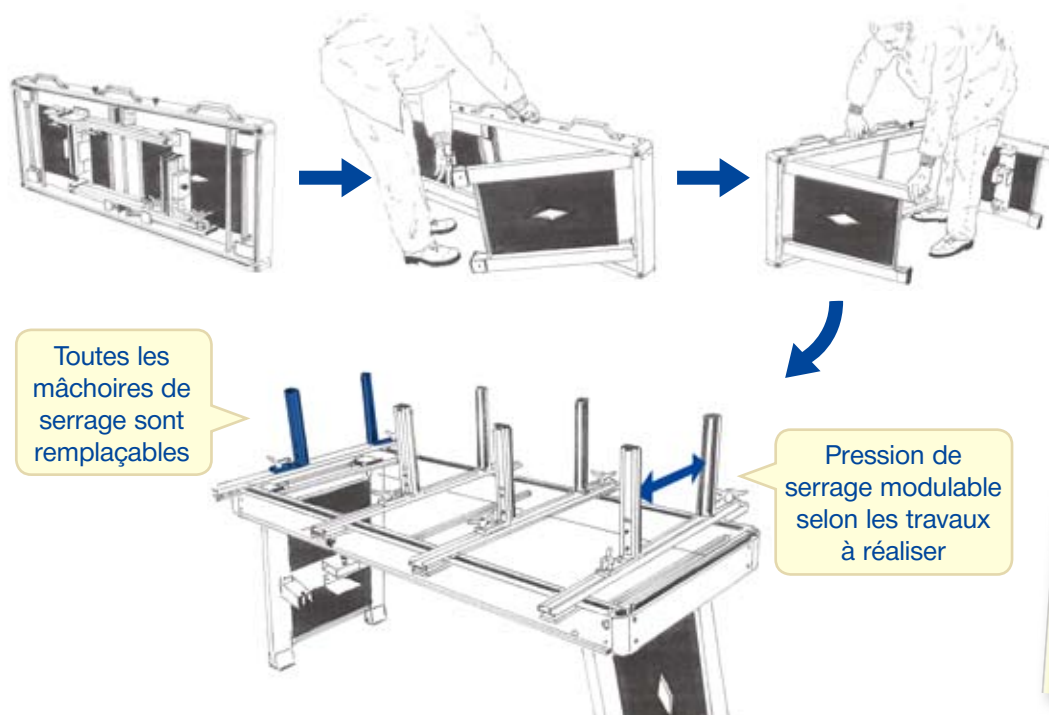

LA TABL[!]ATOU **ST**

**Découvrez le nouveau
moyen de serrage ...**

***Votre
sécurité
assurée !***

Conçue en partenariat avec le BTP

LA TABLATOU **ST**

Dimensions :

Longueur = 160 cm

Largeur = 60 cm

Hauteur = 73 cm

Poids : 28 Kg

- ▶ Mise en place rapide
- ▶ Gain de temps
- ▶ Facilité de travail
- ▶ Travail sécurisé

**SÉCURITÉ
RECONNUE**

Exemples d'utilisations :

Et bien d'autres possibilités ...

Revendeur :