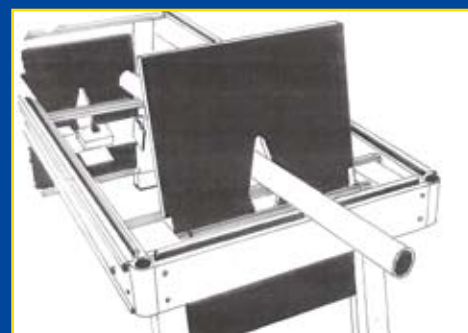

LA TABL[!]ATOU **ST**

**Découvrez le nouveau
moyen de serrage ...**

***Votre
sécurité
assurée !***

Conçue en partenariat avec le BTP

LA TABLATOU **ST**

Dimensions :

Longueur = 160 cm

Largeur = 60 cm

Hauteur = 73 cm

Poids : 28 Kg

- ▶ Mise en place rapide
- ▶ Gain de temps
- ▶ Facilité de travail
- ▶ Travail sécurisé

**SÉCURITÉ
RECONNUE**

Exemples d'utilisations :

Et bien d'autres possibilités ...

Revendeur :