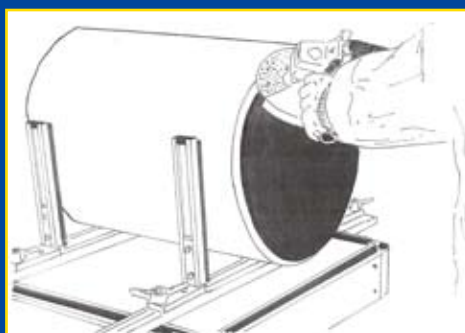

LA TABL[!]ATOU **ST**

**Découvrez le nouveau
moyen de serrage ...**

***Votre
sécurité
assurée !***

Conçue en partenariat avec le BTP

LA TABLATOU **ST**

Dimensions :

Longueur = 160 cm

Largeur = 60 cm

Hauteur = 73 cm

Poids : 28 Kg

- ▶ Mise en place rapide
- ▶ Gain de temps
- ▶ Facilité de travail
- ▶ Travail sécurisé

**SÉCURITÉ
RECONNUE**

Exemples d'utilisations :

Et bien d'autres possibilités ...

Revendeur :