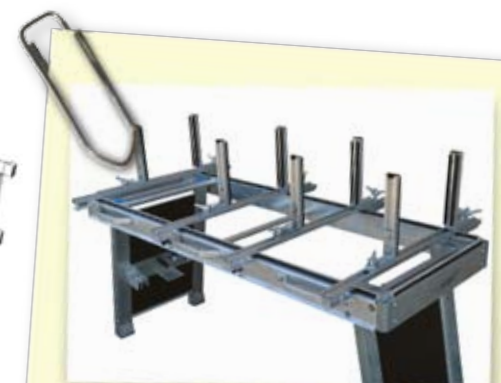

LA TABL[!]ATOU **ST**

**Découvrez le nouveau
moyen de serrage ...**

***Votre
sécurité
assurée !***

Conçue en partenariat avec le BTP

LA TABLATOU **ST**

Dimensions :

Longueur = 160 cm

Largeur = 60 cm

Hauteur = 73 cm

Poids : 28 Kg

- ▶ Mise en place rapide
- ▶ Gain de temps
- ▶ Facilité de travail
- ▶ Travail sécurisé

**SÉCURITÉ
RECONNUE**

Exemples d'utilisations :

Et bien d'autres possibilités ...

Revendeur :