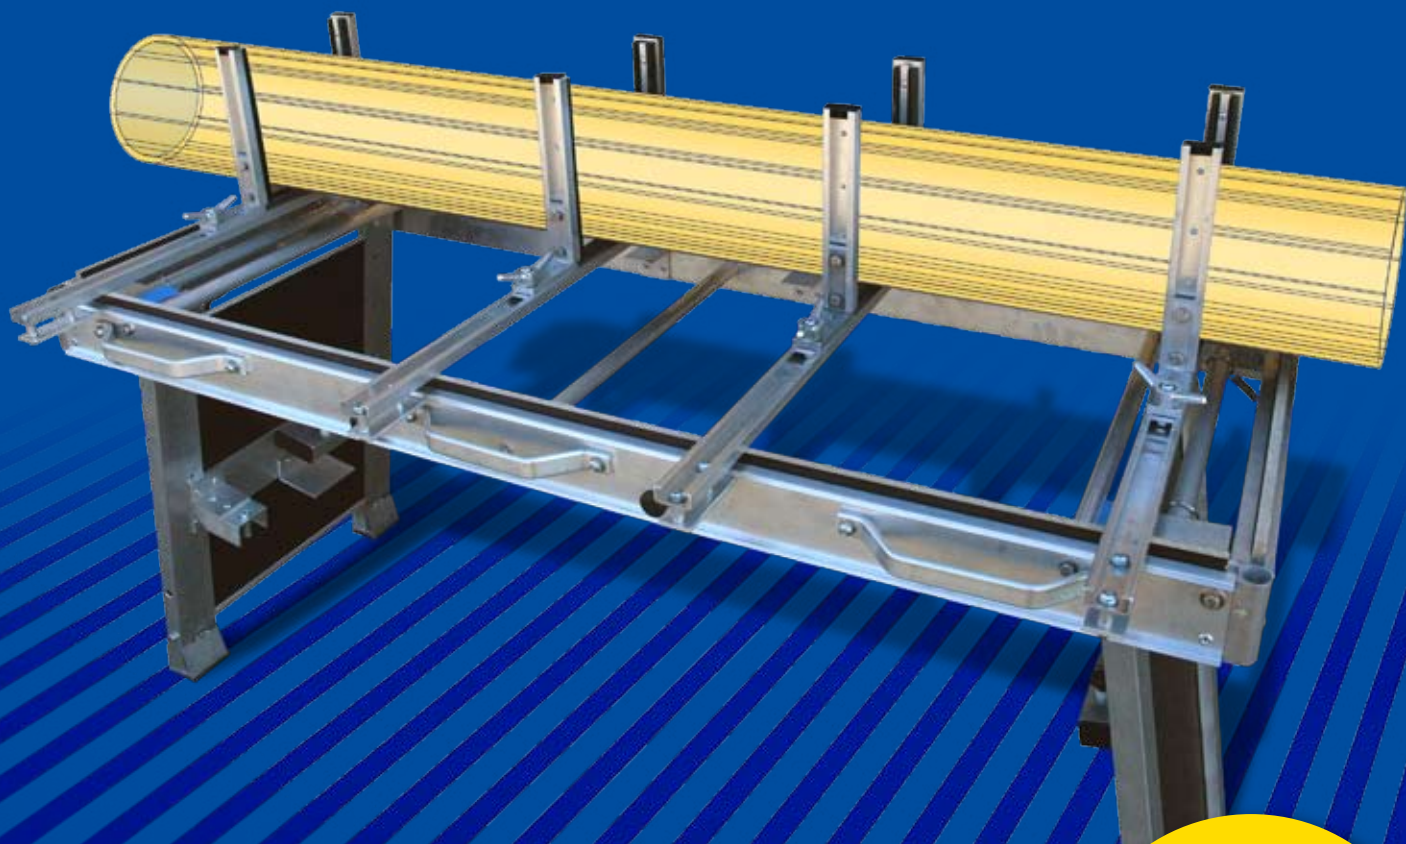

LA TABL[!]ATOU **ST**

**Découvrez le nouveau
moyen de serrage ...**

***Votre
sécurité
assurée !***

Conçue en partenariat avec le BTP

LA TABLATOU **ST**

Dimensions :

Longueur = 160 cm

Largeur = 60 cm

Hauteur = 73 cm

Poids : 28 Kg

- ▶ Mise en place rapide
- ▶ Gain de temps
- ▶ Facilité de travail
- ▶ Travail sécurisé

**SÉCURITÉ
RECONNUE**

Exemples d'utilisations :

Et bien d'autres possibilités ...

Revendeur :